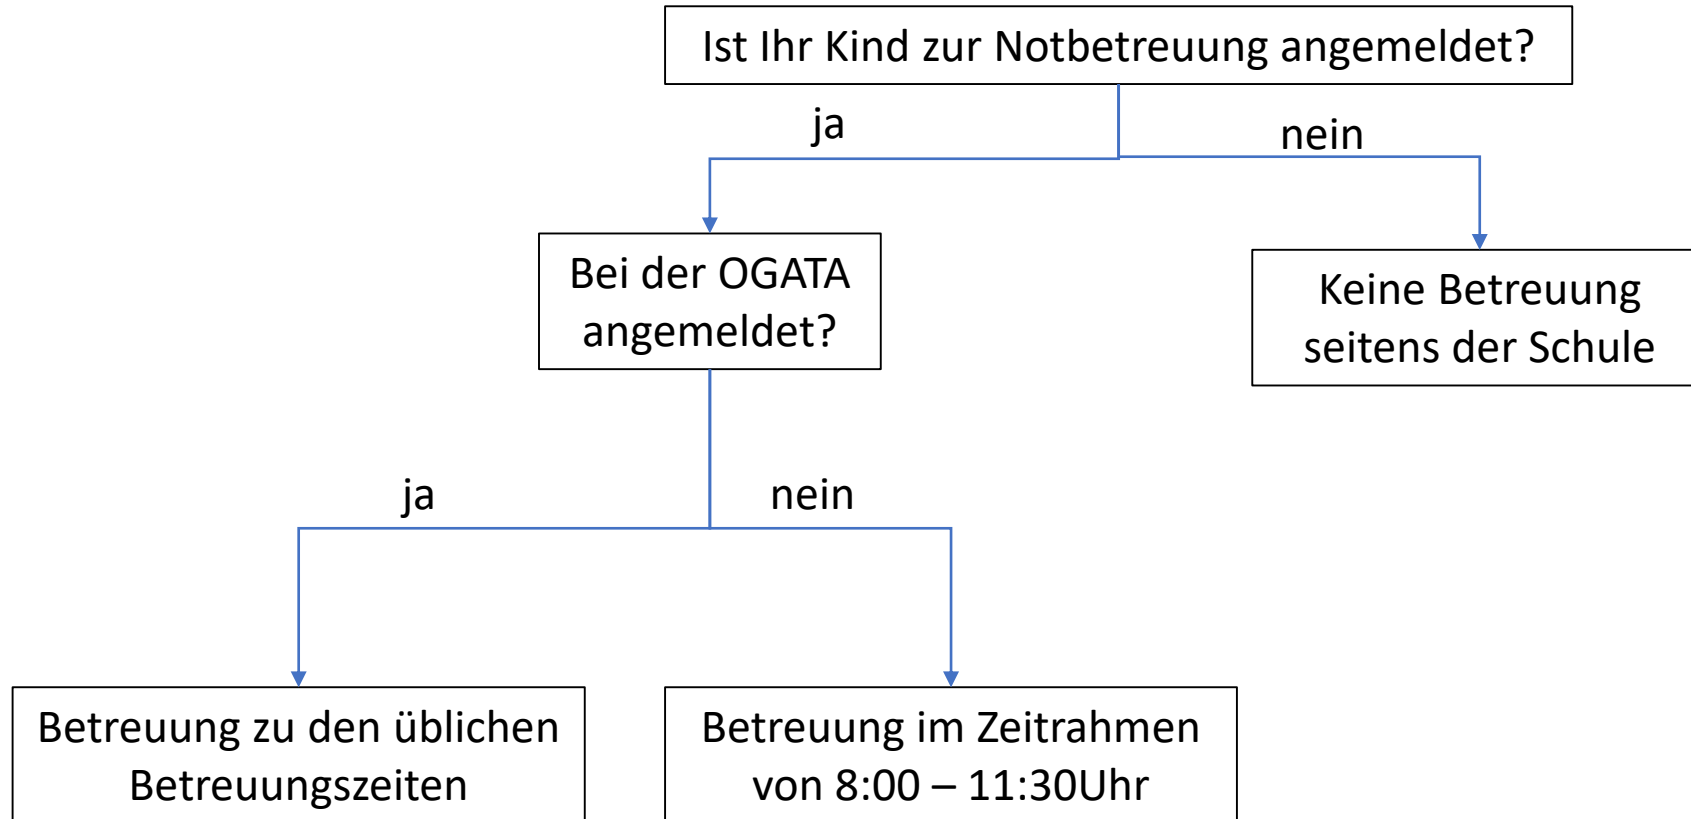

Tage im Distanzunterricht

Tage im Präsenzunterricht

Der Schulbeginn und das Schulumfeld richten sich danach, in welcher Klasse Ihr Kind ist und kann der Übersicht entnommen werden

Ist Ihr Kind zur Notbetreuung angemeldet?

ja

nein

Bei der OGATA
angemeldet?

ja

nein

Keine Betreuung seitens
der Schule nach dem
Präsenzunterricht

Betreuung zu den üblichen
Betreuungszeiten

Betreuung im Zeitrahmen
von 8:00 – 11:30Uhr

WICHTIG: Wenn Ihr Kind **OGATA-Kind** ist, Sie aber keine Notbetreuung beantragt haben, kommt ihr Kind nach Unterrichtschluss nach Hause und wird nachmittags nicht betreut.